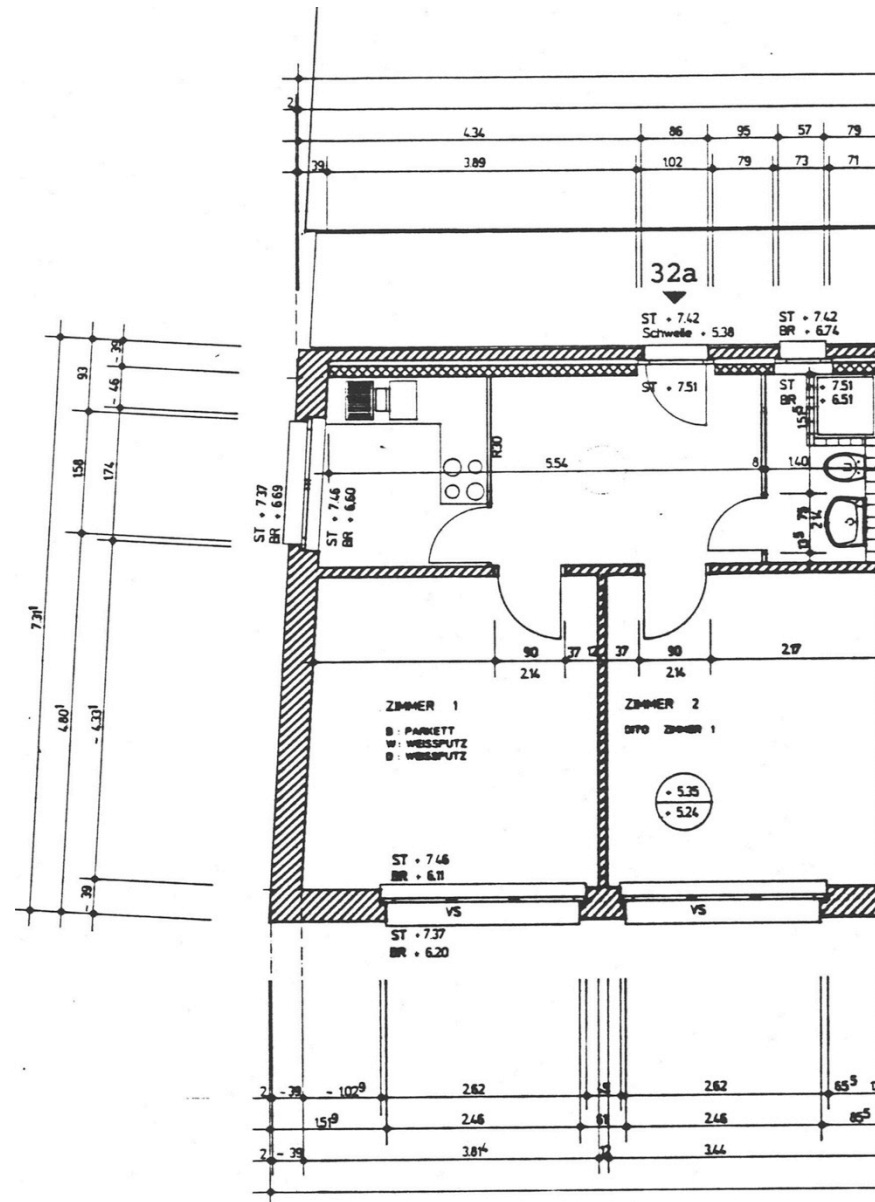

2 Zimmerwohnungen

- Friedhofweg 30 A und 80 A
- 2 Wohnungen im 2. OG mit einer Wohnfläche von 44m² und einem Mietzins von ca. CHF 940.- (inkl. NK akonto)
- Mit 2 Kellerabteilen und Kellerabstellplatz.
- Garagenplätze können dazu gemietet werden.

Grundriss

Eingangsbereich über Laubengang

Zimmer mit Parkettboden

Küche

Bad